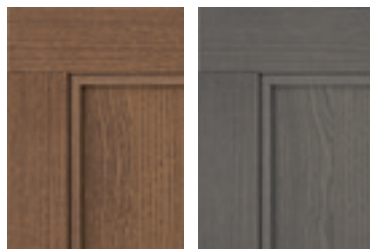

Verniciati · Varnished · Vernie

Venature
Grains
Veinures

Malto
Malt
Malt

Grafite
Graphite
Graphite

Anta laccata a poro aperto
Open-pore lacquered door
Porte laquée à pores ouverts

Fianchi di finitura
Finishing side panel
Joues de finition