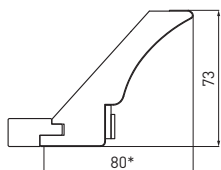

Cornici soprapensile

Spazzolato poro aperto: supporto in fibra a media densità (MDF) classe E1 impiallacciato frassino spazzolato laccato poliuretano a poro aperto; greca in legno massiccio di frassino.

Versione decapè: spazzolato e laccato poliuretano con tecnica decapè.

* Sporgenza da fine scocca
Overlap beyond the carcass
Débordement par rapport au caisson

Cornices

Open-pore brushed: Class E1 MDF backing veneered with brushed, open-pore, polyurethane lacquered ash wood veneer; solid ash wood Greek fret.

Limed version: brushed and finished with polyurethane lacquer using the liming technique.